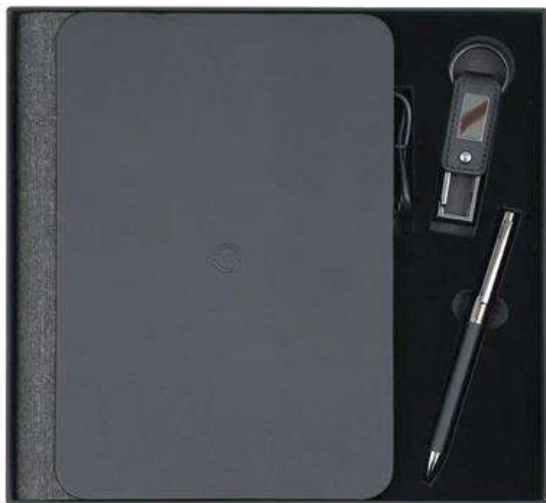

Réf: F5581

Coffret 2pcs bloc note A5 power Bank 8000mah avec stylo intégré, USB 32go et plaque lumineuse
Réf: AN-1488A

Coffret 2pcs bloc note A5 power Bank MAGSAFE 5000mah 3 en 1 gris avec stylo intégré
Réf: F5482