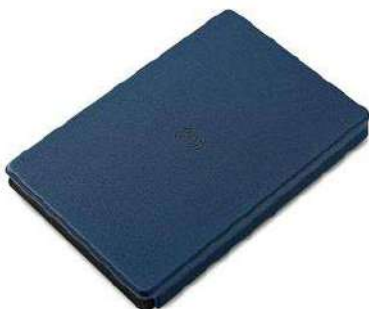

Bloc note A5 Powerbank 5000mah et chargeur de montre Wireless
Réf: F3751

Bloc note simili classeur avec usb 32Go
Réf: **UNB32G**

**Coffret 2pcs bloc note A5 chargeur Wireless
cousu avec stylo**
Réf: **F3653**