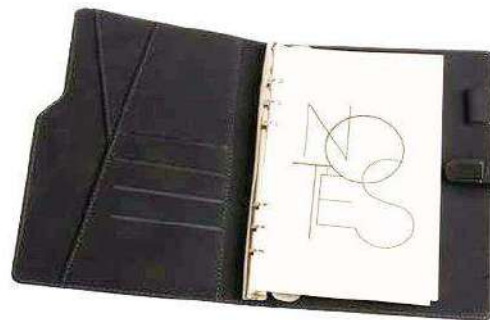

Réf: F5581

Coffret 2pcs bloc note A5 power Bank 8000mah avec stylo intégré, USB 32go et plaque lumineuse
Réf: AN-1488A

Coffret 2pcs bloc note A5 power Bank MAGSAFE 5000mah 3 en 1 gris avec stylo intégré
Réf: F5482

**Coffret 2pcs bloc note A5 Wireless 15w avec
fermeture aimanté et stylo**
Réf: F5485 NOIR/BLEU/LIEGE

**Coffret 2pcs bloc note A5 avec support téléphone et
stylo intégré**
Réf: F5592

Coffret 2pcs bloc note A5 wireless avec stylo intégré
Réf: F5562 noir/ liege

Bloc note A5 Powerbank 5000mah et chargeur de montre Wireless
Réf: F3751

Bloc note simili classeur avec usb 32Go
Réf: **UNB32G**

**Coffret 2pcs bloc note A5 chargeur Wireless
cousu avec stylo**
Réf: **F3653**